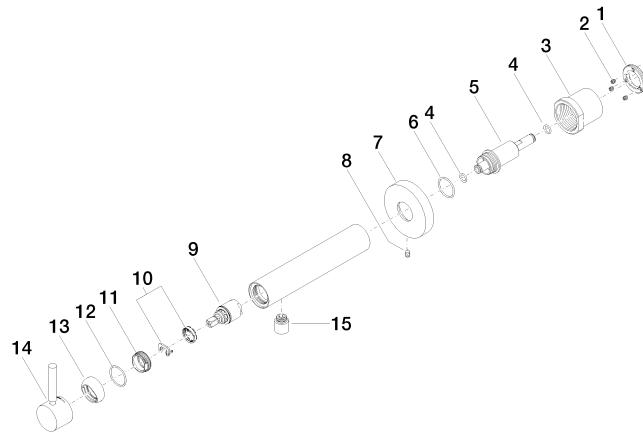

META Miscelatore monocomando lavabo incasso senza piletta - Bronzo spazzolato

META

36 804 661

- sporgenza 160 mm
- bocca fissa
- Getto circolare con aria
- diametro foro 60 mm
- rosetta Ø 78 mm
- portata max 5,7 l/min
- senza piombo
- Con fessaggio ad un punto
- Questo prodotto può aiutare un edificio a soddisfare i requisiti dei Green Building Rating Systems, ad es. LEED®, BREEAM®, DGNB

Prodotti complementari necessari

- Fissaggio a muro da incasso - 35 003 970 90**
- profondità d'incasso min. 78 mm
 - Profondità d'incasso max. 103 mm

36 804 661
mm [inches]

Diagramma di portata

36 804 661

Elenco delle parti di ricambio

N.	Codice articolo	Denominazione	Quantità necessaria	Tempo di produzione
1	09 24 77 002 90	dado	1	2
2	90 31 11 030 00 90	perno	3	2
3	09 21 02 128 90	bussola	1	2
4	09 14 10 139 90	guarnizione	2	2
5	09 24 04 210 10 90	ugello	1	2
6	90 14 10 063 00 90	guarnizione	1	2
7	09 27 88 009-42	rosetta	1	60
8	09 31 11 144 90	perno	1	2
9	90 15 05 044 00 90	cartuccia	1	2
10	90 28 10 148 00 90	accessori	1	2
11	09 24 04 266 90	dado	1	2
12	09 14 10 120 90	guarnizione	1	2
13	09 28 30 043-42	copertura	1	60
14	90 20 66 024 00-42	manopola	1	30
15	90 23 01 168 00-42	rompigetto	1	30