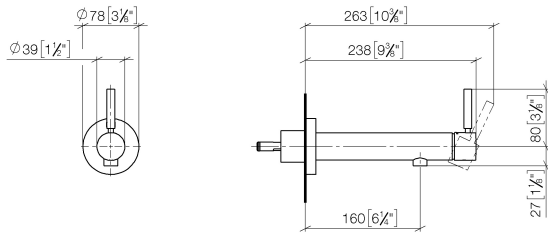

META Miscelatore monocomando lavabo incasso senza piletta - Bronzo spazzolato

META

36 804 661

- sporgenza 160 mm
- bocca fissa
- Getto circolare con aria
- diametro foro 60 mm
- rosetta Ø 78 mm
- portata max 5,7 l/min
- senza piombo
- Con fessaggio ad un punto
- Questo prodotto può aiutare un edificio a soddisfare i requisiti dei Green Building Rating Systems, ad es. LEED®, BREEAM®, DGNB

Prodotti complementari necessari

- Fissaggio a muro da incasso - 35 003 970 90**
- profondità d'incasso min. 78 mm
 - Profondità d'incasso max. 103 mm

36 804 661
mm [inches]

Diagramma di portata

36 804 661

Elenco delle parti di ricambio

N.	Codice articolo	Denominazione	Quantità necessaria	Tempo di produzione
1	09 24 77 002 90	dado	1	2
2	90 31 11 030 00 90	perno	3	2
3	09 21 02 128 90	bussola	1	2
4	09 14 10 139 90	guarnizione	2	2
5	09 24 04 210 10 90	ugello	1	2
6	90 14 10 063 00 90	guarnizione	1	2
7	09 27 88 009-42	rosetta	1	60
8	09 31 11 144 90	perno	1	2
9	90 15 05 044 00 90	cartuccia	1	2
10	90 28 10 148 00 90	accessori	1	2
11	09 24 04 266 90	dado	1	2
12	09 14 10 120 90	guarnizione	1	2
13	09 28 30 043-42	copertura	1	60
14	90 20 66 024 00-42	manopola	1	30
15	90 23 01 168 00-42	rompigetto	1	30